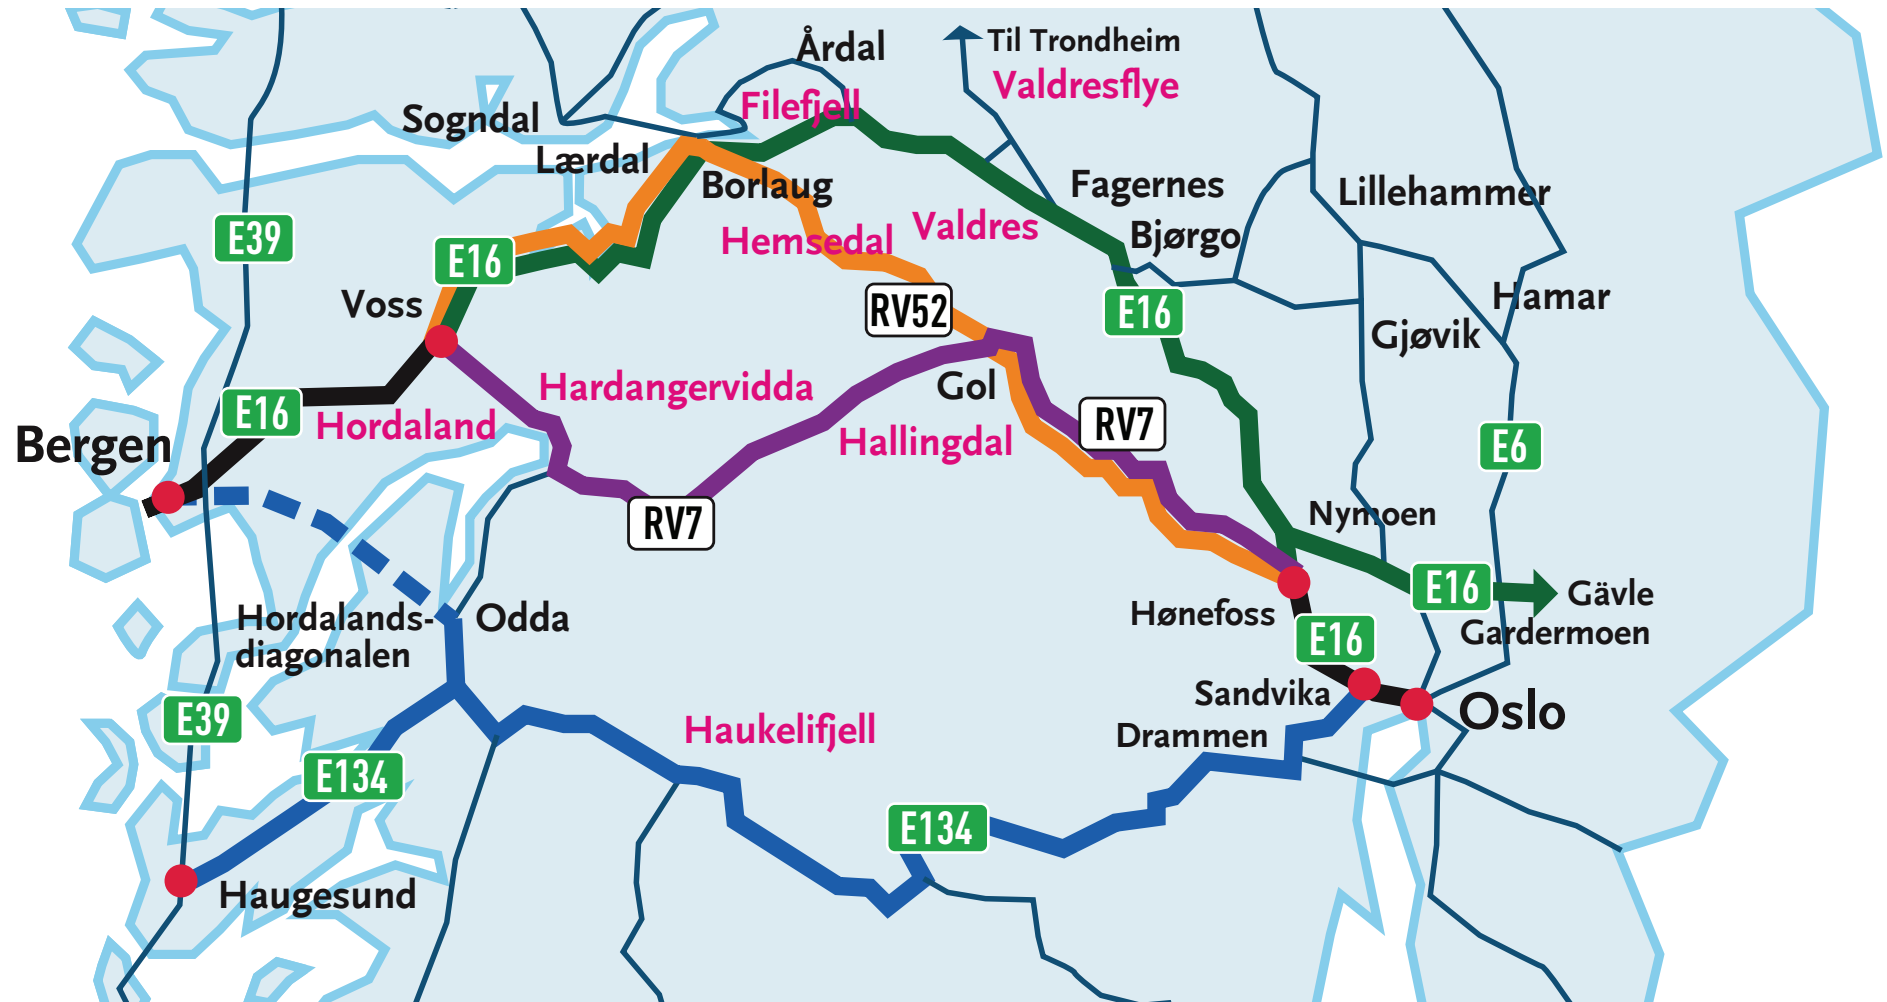

ØST-VESTFORBINDELSENE I SØR-NORGE

— Fellesstrekningene Sandvika - Hønefoss og Voss - Bergen på E16

— E16 Filefjell

— RV52 Hemsedal

— RV7 Hardangervidda

— E134 Haukelifjell

— Hordalandsdiagonalen